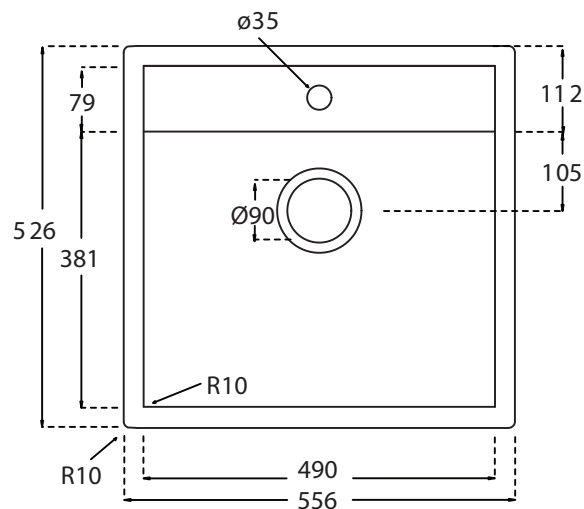

Jupiter 60 køkkenvask

Udskæringsmål

Varenr.: 12006
VVS-nr.: 689335051

Godstykkelse: 12 mm
Min. skabsbredde: 600 mm

Fikseringsclips til nedfældning medfølger

LAVABO®

UDSKÆRINGSMÅL Nedfældning
AUSSPARUNG Einbau
CUTOUT Normal installation

UDSKÆRINGSMÅL Underlimning
AUSSPARUNG Unterbau
CUTOUT Undermount

Forbehold for ændringer - Angaben ohne Gewähr - Subject to change