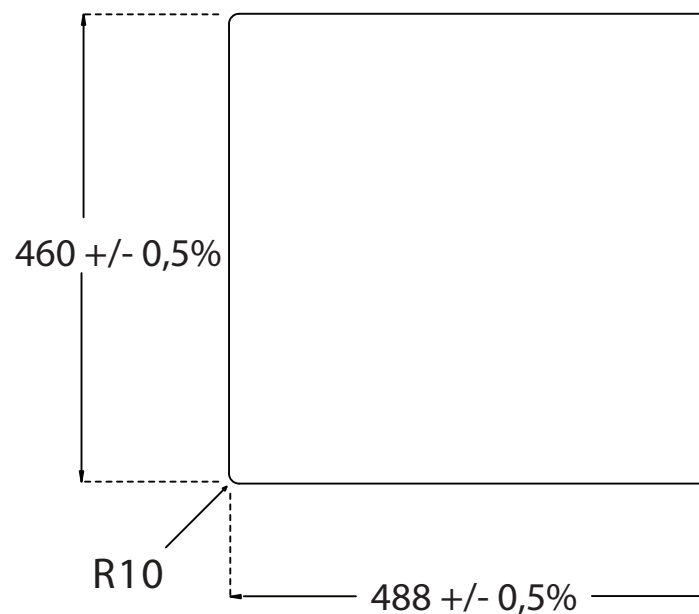

Jupiter 60 køkkenvask

Udskæringsmål

Varenr.: 12006
VVS-nr.: 689335051

Godstykkelse: 12 mm
Min. skabsbredde: 600 mm

Fikseringsclips til nedfældning medfølger

LAVABO®

UDSKÆRINGSMÅL Nedfældning
AUSSPARUNG Einbau
CUTOUT Normal installation

UDSKÆRINGSMÅL Underlimning
AUSSPARUNG Unterbau
CUTOUT Undermount

Forbehold for ændringer - Angaben ohne Gewähr - Subject to change